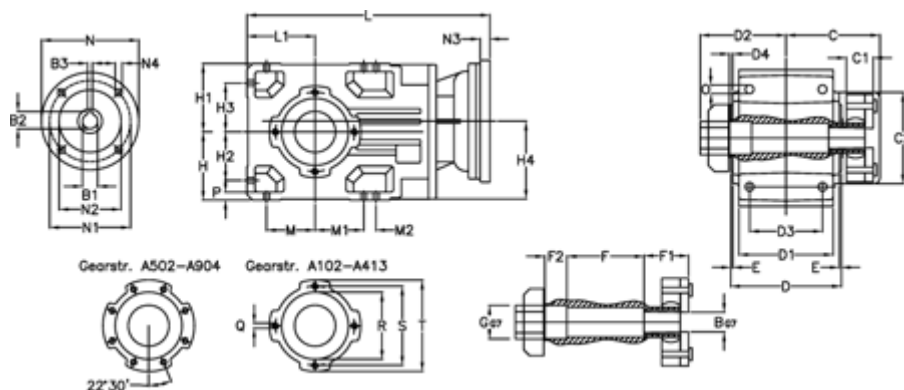

Varenummer: 29600200546140
 Beskrivelse: Keglehjulsgear A202QF25-5,4-P100B5

Mål

B	= 25	D = 136	F2 = 36	L = 335.5	N3 = -
B1	= 28	D1 = 110	G = 32	L1 = 80	N4 = M12x16
B2	= 31.3	D2 = 60	GA = 14,5 NM	M = 60.0	O = 9.5
B3	= 8	D3 = 90	H = 80	M1 = 60.0	P = 9
Betegnelse	= A202QF-xx-P100 B5	d4 = 4.5	H1 = 80	M2 = -	Q = M8x15
C	= 89.5	E = 3.0	H2 = 60.0	N = 250	R = 95
C1	= 23	F = 77.5	H3 = 60.0	N1 = 215	S = 115
C2	= 72.0	F1 = 36.0	H4 = 93.0	N2 = 180	T = 140